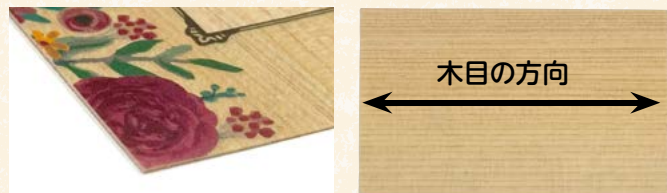

ホログラム柄の用紙は5種類

箔プリントカード **名刺サイズ**
ポストカード
メタリックな輝きが特徴の箔カードです。

箔のカラーは8色+白・黒、用紙は5種類

箔: カラー8種・黒・白

金	銀	レインボー	レッド
ピンク	ブルー	スカイブルー	グリーン
黒	白	※レインボーはマール柄がプリントされたフィルムで、位置によって柄が異なります。	

用紙: 5種

すべての箔で使えます

アートポスト 180kg 色上質黒 最厚口

黒・白箔以外で使えます

OK ACカード 177kg 栗 緑 金茶

※黒箔・白箔を使用する場合、用紙はアートポスト・色上質黒に限ります。

オリジナルウッドカード **名刺サイズ**
天然木のヒノキ製シートに印刷するカードです。

美しい木目や質感、ほのかな香りがそのまま感じられるのが魅力です。

厚みはわずか0.3mm。
厚紙と変わらない感覚で使用できます。

木目はカードの長辺に沿って流れます。
カードは木目と平行にはしなりません。

ホロ箔プリントカード **名刺サイズ**
ポストカード
美しいホログラム柄の箔カードです。

箔の柄は4種類、用紙は5種類

箔: ホログラム柄4種

オーロラ	クリスタル	スパークル	オーロラゴールド
------	-------	-------	----------

用紙: 5種

アートポスト 180kg	色上質黒 最厚口	OK ACカード 177kg 栗	OK ACカード 177kg 金茶	OK ACカード 177kg 緑
--------------	----------	------------------	-------------------	------------------